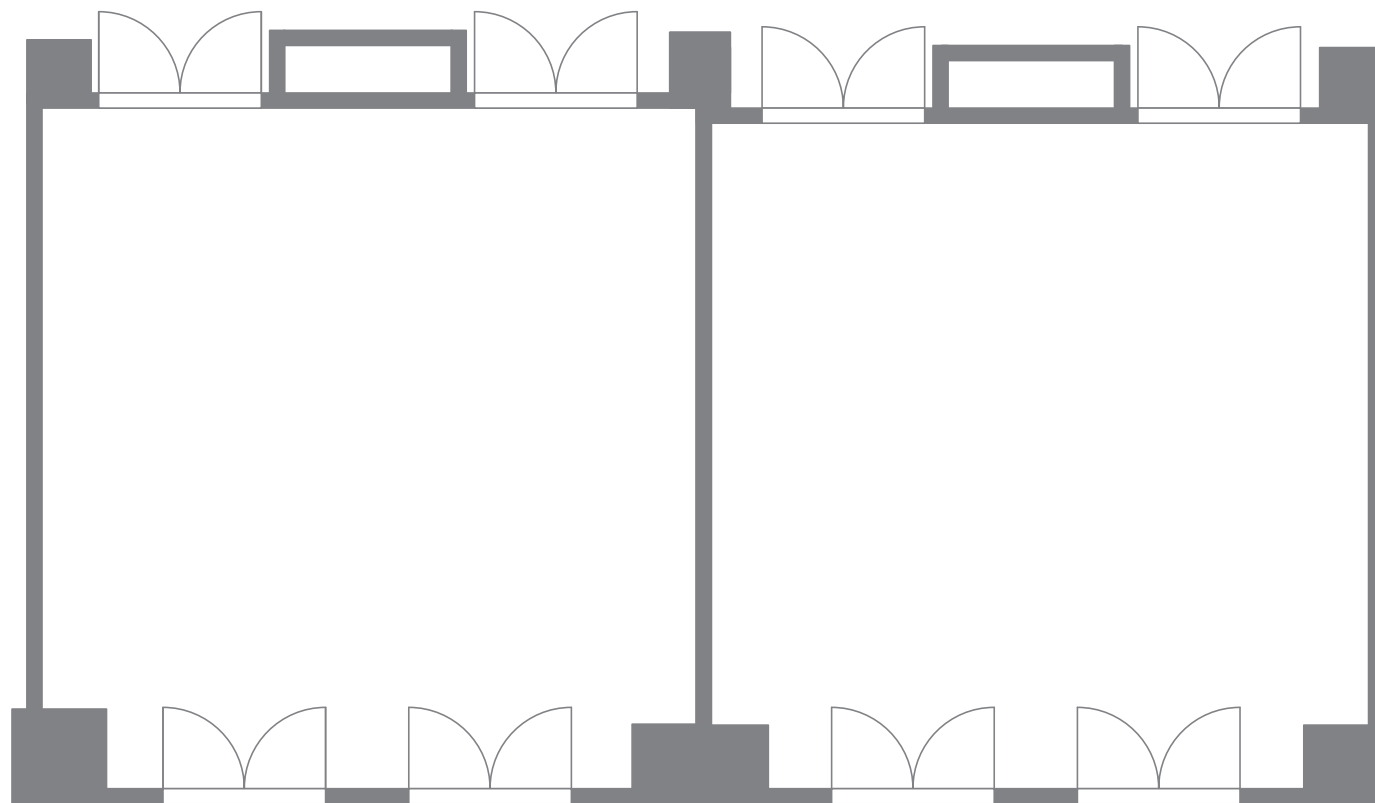

■ 小宴会場 ルナ/クレシエンテ

1/100