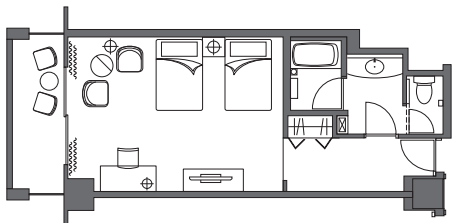

2F

1F

4F-10F

※見取り図内の数字は部屋番号を表しています。例えば4Fの25の場合、部屋番号は425となります。

○6・7・8・10Fの14・15は
エグゼクティブスイート
になります。

○9Fの13～16は
プレジデンシャルスイートになります。

○4・5Fの15は
ジュニアスイートになります。

■デラックス(42m²)

■ジュニアスイート(55m²)

■エグゼクティブスイート(92m²)

■和室(64m²)

International Conference Center

国際会議場

お問い合わせ 宴会予約係 TEL 0799-74-1188 FAX 0799-74-1145 tc@awaji.grandnikko.com

〒656-2306 兵庫県淡路市夢舞台2番地 TEL 0799-74-1111(代表) FAX 0799-74-1100 <https://www.awaji.grandnikko.com>