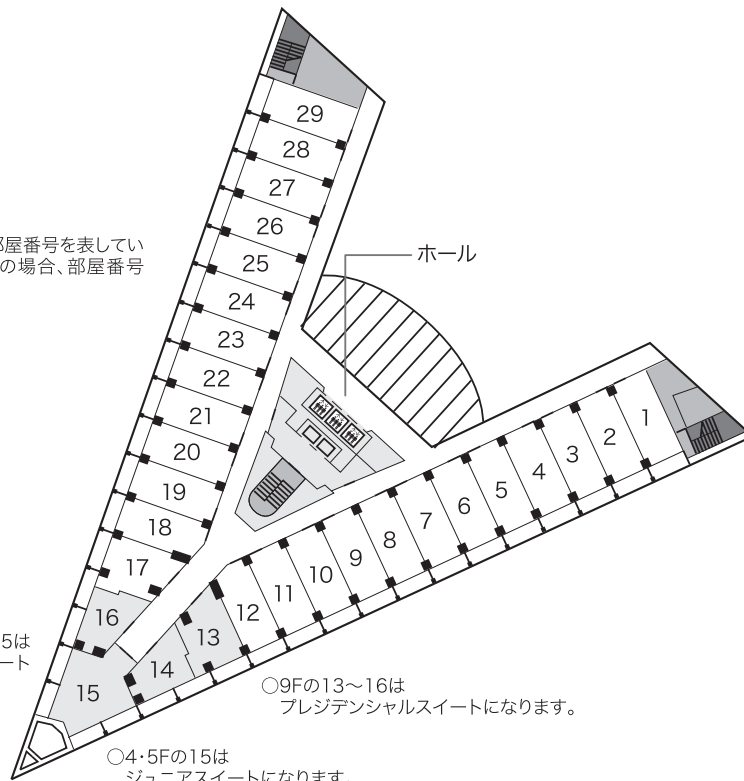

FLOOR GUIDE

館内見取り図

AWAJI YUMEBUTAI

淡路夢舞台

GRAND NIKKO
AWAJI

Grand Nikko Awaji

グランドニッコー淡路

3F

2F

1F

4F-10F

※見取り図内の数字は部屋番号を表しています。例えば4Fの25の場合、部屋番号は425となります。

○6・7・8・10Fの14・15は
エグゼクティブスイート
になります。

○9Fの13～16は
プレジデンシャルスイートになります。

○4・5Fの15は
ジュニアスイートになります。

■デラックス(42m²)

■ジュニアスイート(55m²)

■エグゼクティブスイート(92m²)

■和室(64m²)

International Conference Center

国際会議場

お問い合わせ 宴会予約係 TEL 0799-74-1188 FAX 0799-74-1145 tc@awaji.grandnikko.com

〒656-2306 兵庫県淡路市夢舞台2番地 TEL 0799-74-1111(代表) FAX 0799-74-1100 <https://www.awaji.grandnikko.com>