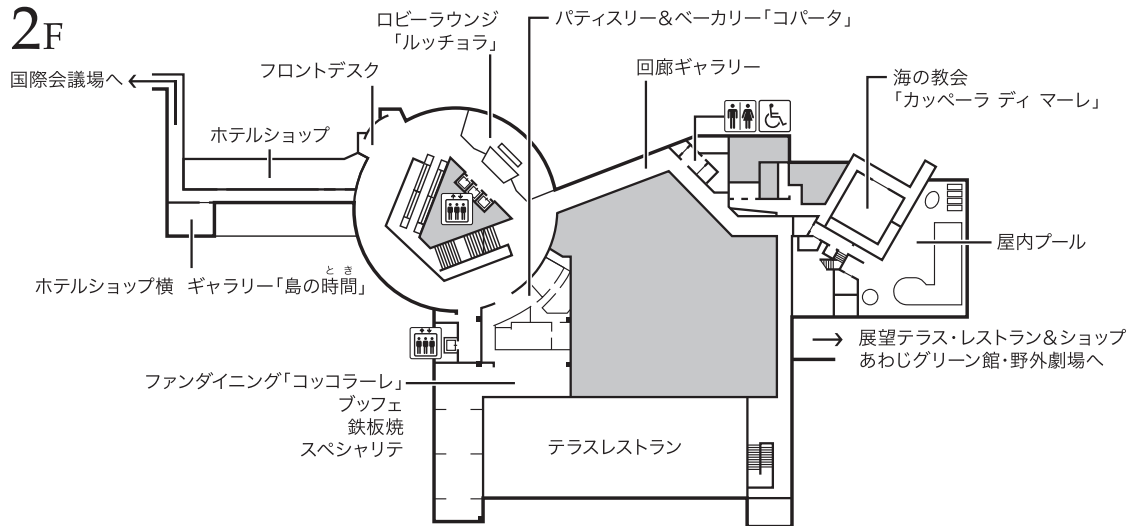

FLOOR GUIDE

館内見取り図

AWAJI YUMEBUTAI

淡路夢舞台

GRAND NIKKO
AWAJI

Grand Nikko Awaji

グランドニッコー淡路

3F

2F

1F

4F-10F

※見取り図内の数字は部屋番号を表しています。例えば4Fの25の場合、部屋番号は425となります。

○6・7・8・10Fの14・15は
エグゼクティブスイート
になります。

○9Fの13～16は
プレジデンシャルスイートになります。

○4・5Fの15は
ジュニアスイートになります。

■デラックス(42m²)