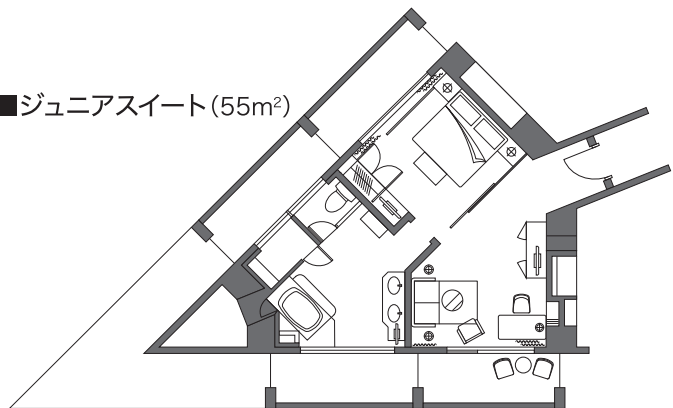

2F

1F

4F-10F

※見取り図内の数字は部屋番号を表しています。例えば4Fの25の場合、部屋番号は425となります。

○6・7・8・10Fの14・15は
エグゼクティブスイート
になります。

○9Fの13～16は
プレジデンシャルスイートになります。

○4・5Fの15は
ジュニアスイートになります。

■デラックス(42m²)

■ジュニアスイート(55m²)

■エグゼクティブスイート(92m²)

■和室(64m²)

International Conference Center

国際会議場

お問い合わせ 宴会予約係 TEL 0799-74-1188 FAX 0799-74-1145 tc@awaji.grandnikko.com

〒656-2306 兵庫県淡路市夢舞台2番地 TEL 0799-74-1111(代表) FAX 0799-74-1100 <https://www.awaji.grandnikko.com>