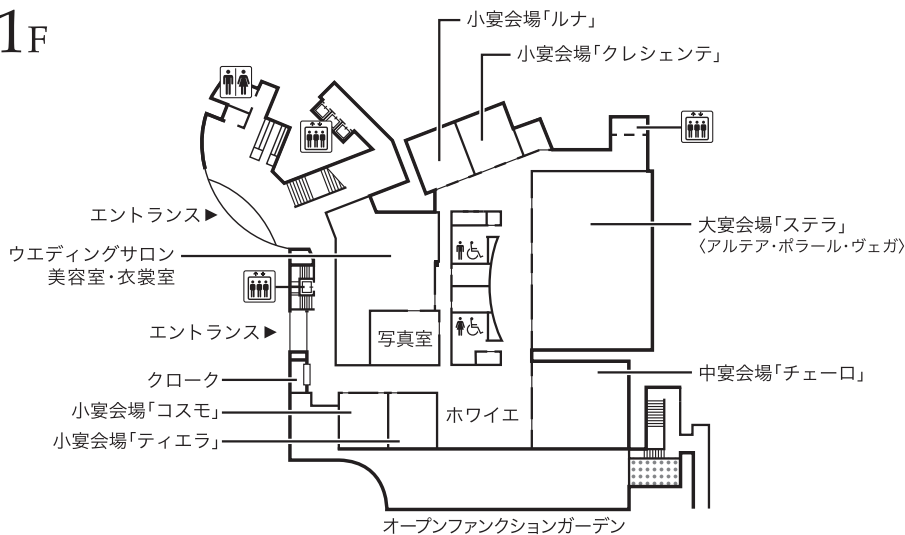

FLOOR GUIDE

館内見取り図

AWAJI YUMEBUTAI

淡路夢舞台

GRAND NIKKO
AWAJI

Grand Nikko Awaji

グランドニッコー淡路

3F

2F

1F

4F-10F

※見取り図内の数字は部屋番号を表しています。例えば4Fの25の場合、部屋番号は425となります。

○6・7・8・10Fの14・15は
エグゼクティブスイート
になります。

○9Fの13～16は
プレジデンシャルスイートになります。

○4・5Fの15は
ジュニアスイートになります。

■デラックス(42m²)

■ジュニアスイート(55m²)

■エグゼクティブスイート(92m²)

■和室(64m²)

International Conference Center

国際会議場

お問い合わせ 宴会予約係 TEL 0799-74-1188 FAX 0799-74-1145 tc@awaji.grandnikko.com

〒656-2306 兵庫県淡路市夢舞台2番地 TEL 0799-74-1111(代表) FAX 0799-74-1100 <https://www.awaji.grandnikko.com>