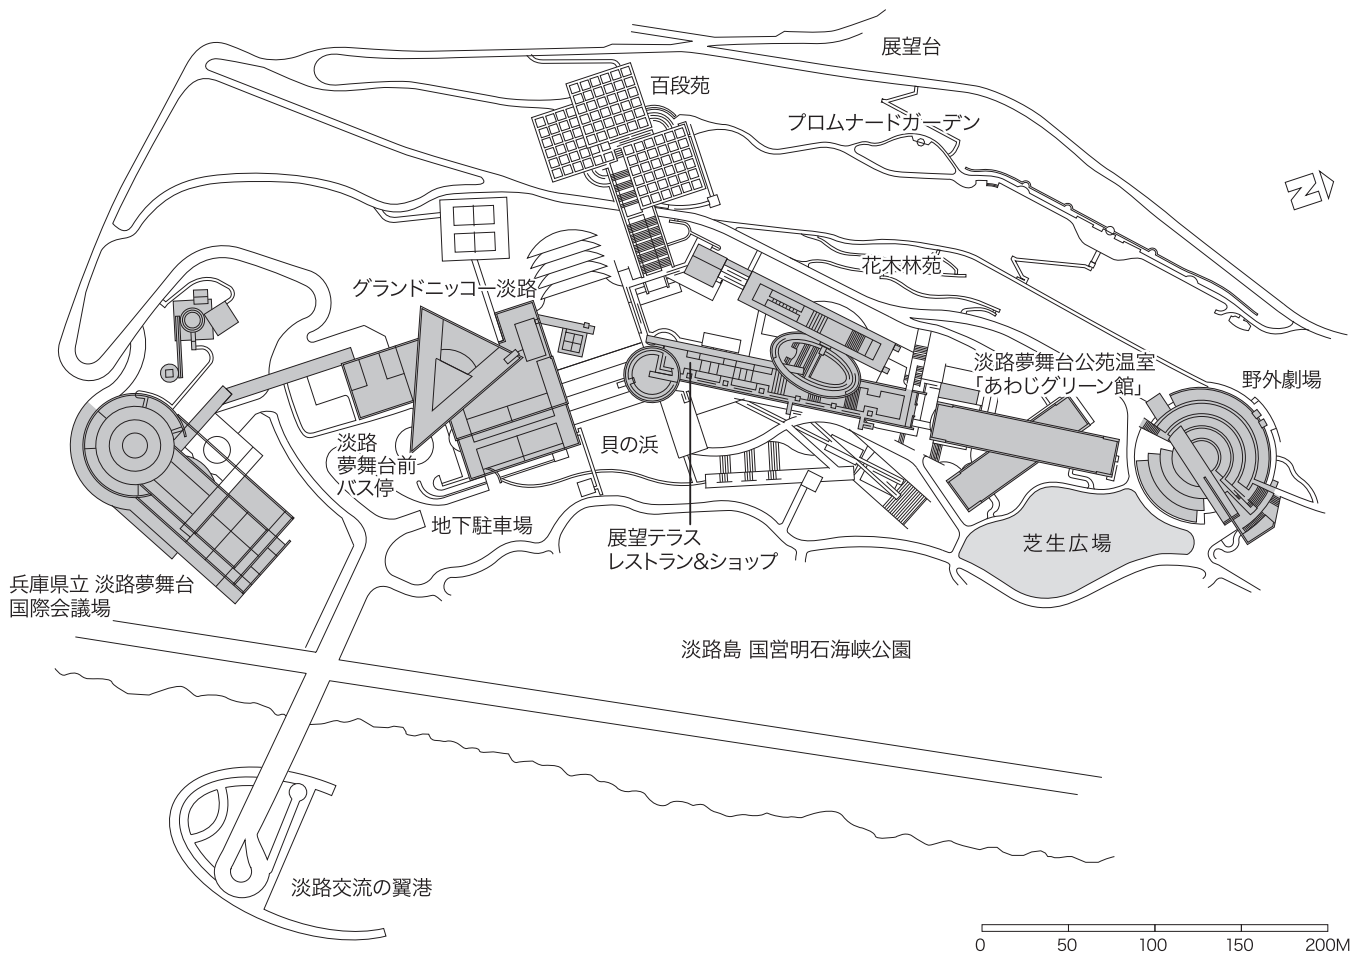

FLOOR GUIDE

館内見取り図

AWAJI YUMEBUTAI

淡路夢舞台

GRAND NIKKO
AWAJI

Grand Nikko Awaji

グランドニッコー淡路

3F

2F

1F

4F-10F

※見取り図内の数字は部屋番号を表しています。例えば4Fの25の場合、部屋番号は425となります。

○6・7・8・10Fの14・15は
エグゼクティブスイート
になります。

○9Fの13～16は
プレジデンシャルスイートになります。

○4・5Fの15は
ジュニアスイートになります。

■デラックス(42m²)