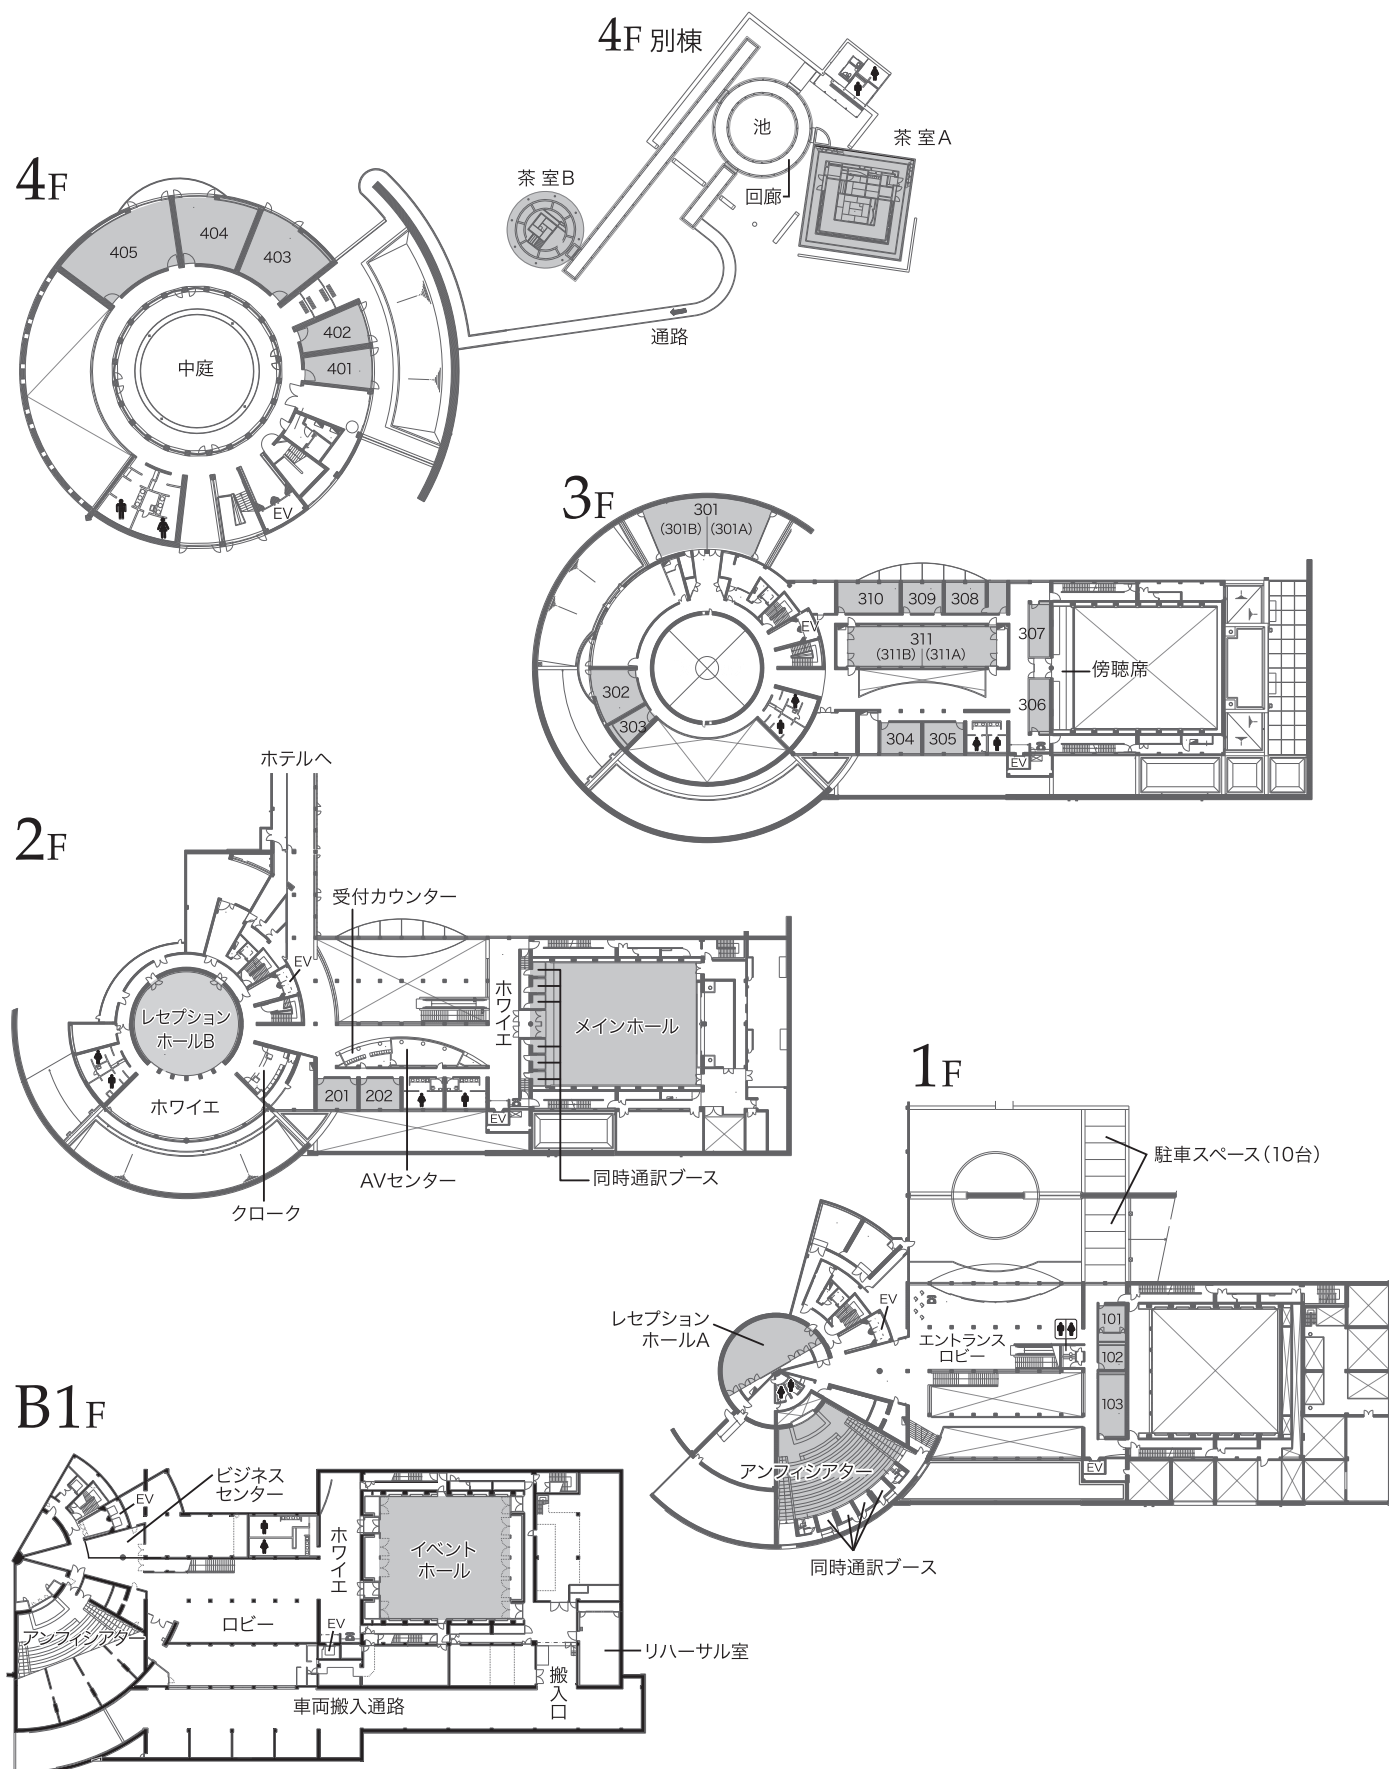

2F

1F

4F-10F

※見取り図内の数字は部屋番号を表しています。例えば4Fの25の場合、部屋番号は425となります。

○6・7・8・10Fの14・15は
エグゼクティブスイート
になります。

○9Fの13～16は
プレジデンシャルスイートになります。

○4・5Fの15は
ジュニアスイートになります。

■デラックス(42m²)

■ジュニアスイート(55m²)

■エグゼクティブスイート(92m²)

■和室(64m²)

International Conference Center

国際会議場

お問い合わせ 宴会予約係 TEL 0799-74-1188 FAX 0799-74-1145 tc@awaji.grandnikko.com

〒656-2306 兵庫県淡路市夢舞台2番地 TEL 0799-74-1111(代表) FAX 0799-74-1100 <https://www.awaji.grandnikko.com>