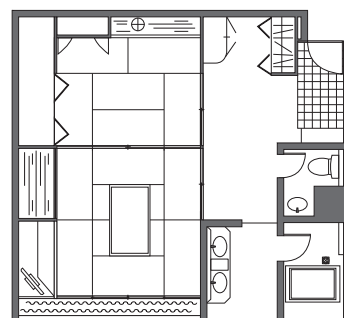

2F

1F

4F-10F

※見取り図内の数字は部屋番号を表しています。例えば4Fの25の場合、部屋番号は425となります。

○6・7・8・10Fの14・15は
エグゼクティブスイート
になります。

○9Fの13～16は
プレジデンシャルスイートになります。

○4・5Fの15は
ジュニアスイートになります。

■デラックス(42m²)

■ジュニアスイート(55m²)

■エグゼクティブスイート(92m²)

■和室(64m²)

International Conference Center

国際会議場

お問い合わせ 宴会予約係 TEL 0799-74-1188 FAX 0799-74-1145 tc@awaji.grandnikko.com

〒656-2306 兵庫県淡路市夢舞台2番地 TEL 0799-74-1111(代表) FAX 0799-74-1100 <https://www.awaji.grandnikko.com>