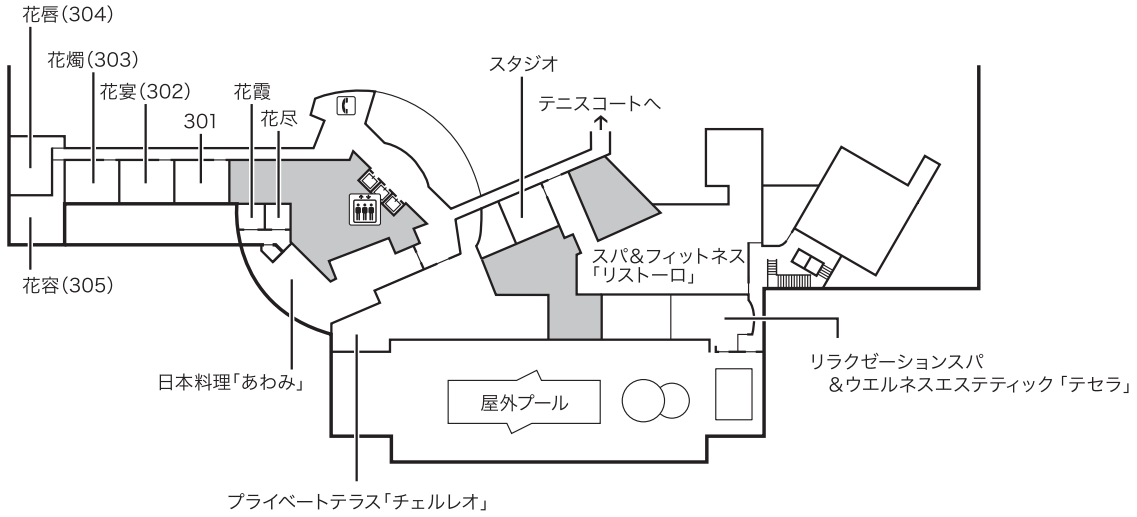

FLOOR GUIDE

館内見取り図

AWAJI YUMEBUTAI

淡路夢舞台

GRAND NIKKO
AWAJI

Grand Nikko Awaji

グランドニッコー淡路

3F

2F

1F

4F-10F

※見取り図内の数字は部屋番号を表しています。例えば4Fの25の場合、部屋番号は425となります。

○6・7・8・10Fの14・15は
エグゼクティブスイート
になります。

○9Fの13～16は
プレジデンシャルスイートになります。

○4・5Fの15は
ジュニアスイートになります。

■デラックス(42m²)

■ジュニアスイート(55m²)

■エグゼクティブスイート(92m²)

■和室(64m²)

International Conference Center

国際会議場

お問い合わせ 宴会予約係 TEL 0799-74-1188 FAX 0799-74-1145 tc@awaji.grandnikko.com

〒656-2306 兵庫県淡路市夢舞台2番地 TEL 0799-74-1111(代表) FAX 0799-74-1100 <https://www.awaji.grandnikko.com>