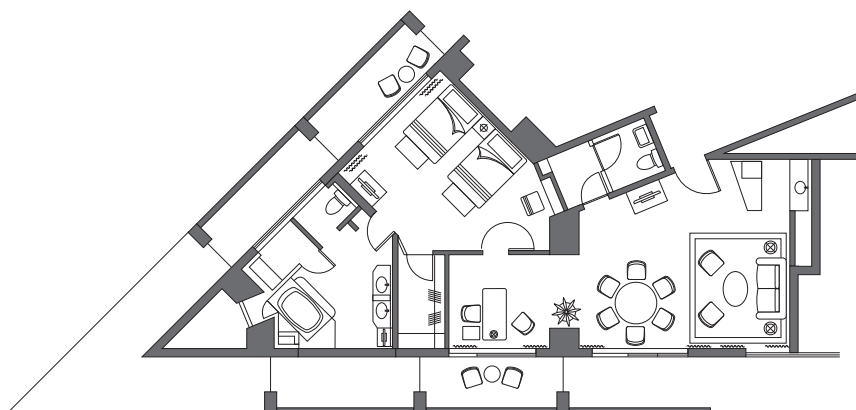

2F

1F

4F-10F

※見取り図内の数字は部屋番号を表しています。例えば4Fの25の場合、部屋番号は425となります。

○6・7・8・10Fの14・15は
エグゼクティブスイート
になります。

○9Fの13～16は
プレジデンシャルスイートになります。

○4・5Fの15は
ジュニアスイートになります。

■デラックス(42m²)

■ジュニアスイート(55m²)

■エグゼクティブスイート(92m²)

■和室(64m²)

International Conference Center

国際会議場

お問い合わせ 宴会予約係 TEL 0799-74-1188 FAX 0799-74-1145 tc@awaji.grandnikko.com

〒656-2306 兵庫県淡路市夢舞台2番地 TEL 0799-74-1111(代表) FAX 0799-74-1100 <https://www.awaji.grandnikko.com>