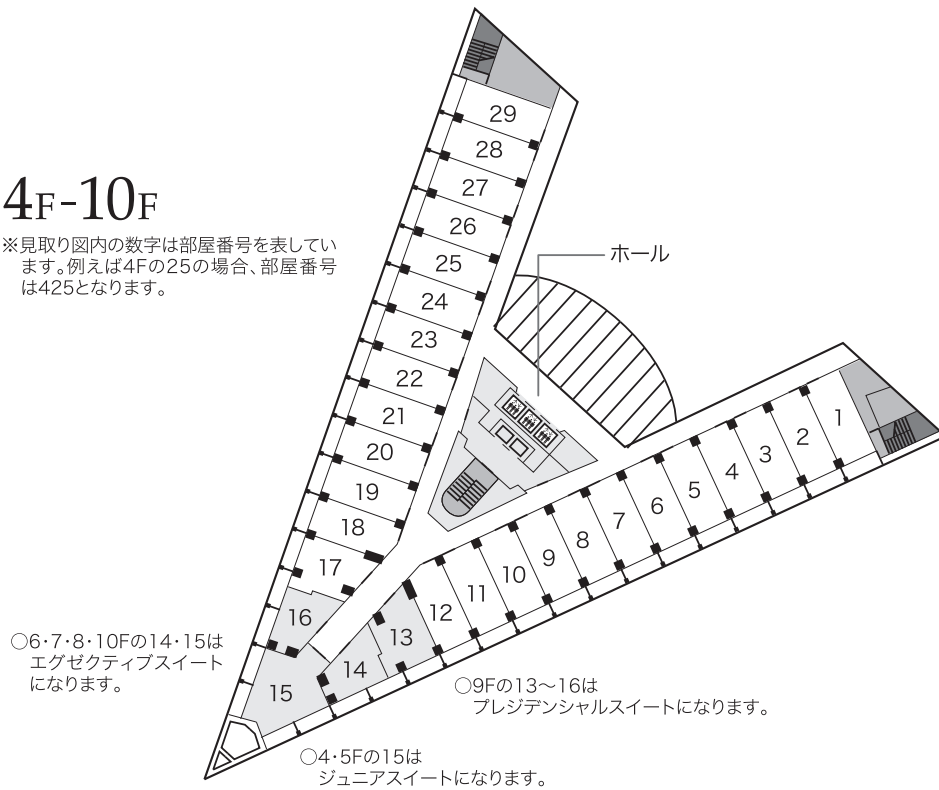

Grand Nikko Awaji

グランドニッコー淡路

3F

2F

1F

4F-10F

※見取り図内の数字は部屋番号を表しています。例えば4Fの25の場合、部屋番号は425となります。

■デラックス(42m²)

■ジュニアスイート(55m²)

■エグゼクティブスイート(92m²)

■和室(64m²)