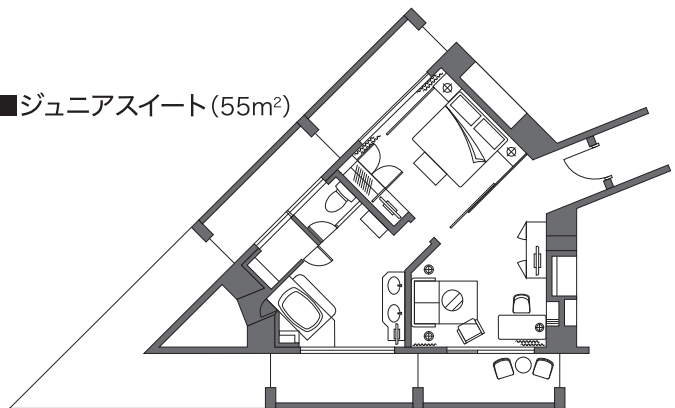

Grand Nikko Awaji

グランドニッコー淡路

3F

2F

1F

4F-10F

※見取り図内の数字は部屋番号を表しています。例えば4Fの25の場合、部屋番号は425となります。

■デラックス(42m²)

■ジュニアスイート(55m²)

■エグゼクティブスイート(92m²)

■和室(64m²)