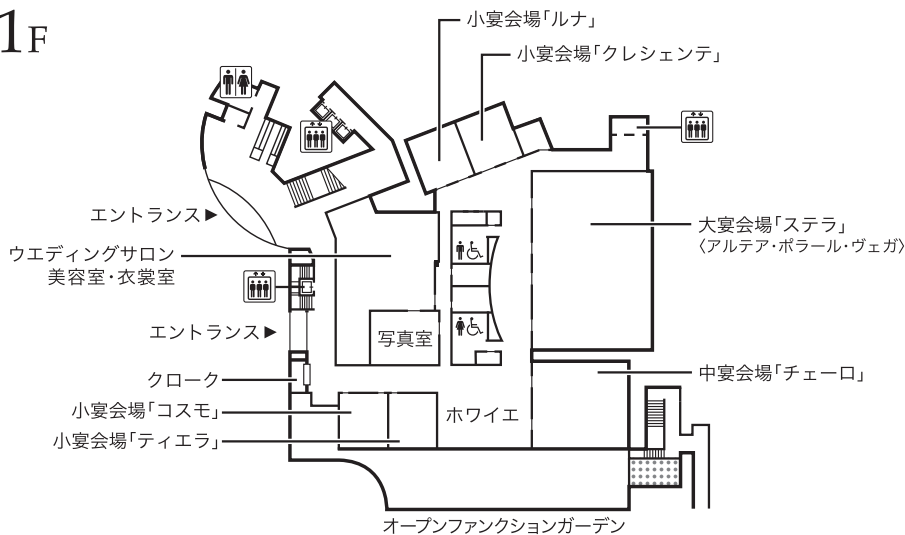

Grand Nikko Awaji

グランドニッコー淡路

3F

2F

1F

4F-10F

※見取り図内の数字は部屋番号を表しています。例えば4Fの25の場合、部屋番号は425となります。

■デラックス(42m²)

■ジュニアスイート(55m²)

■エグゼクティブスイート(92m²)

■和室(64m²)