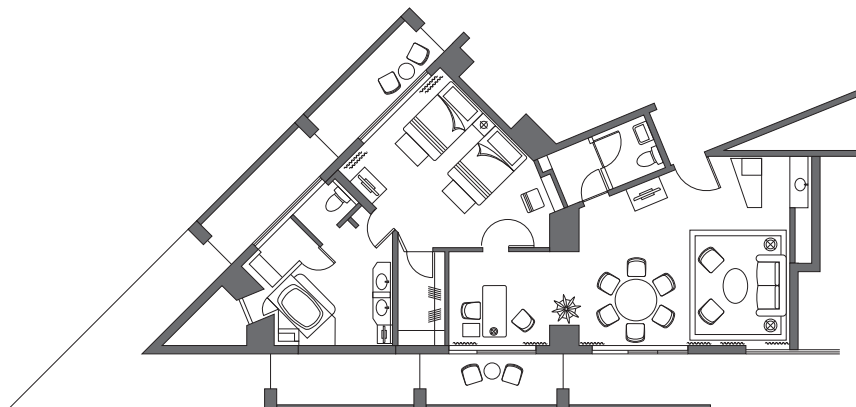

Grand Nikko Awaji

グランドニッコー淡路

3F

2F

1F

4F-10F

※見取り図内の数字は部屋番号を表しています。例えば4Fの25の場合、部屋番号は425となります。

■デラックス(42m²)

■ジュニアスイート(55m²)

■エグゼクティブスイート(92m²)

■和室(64m²)