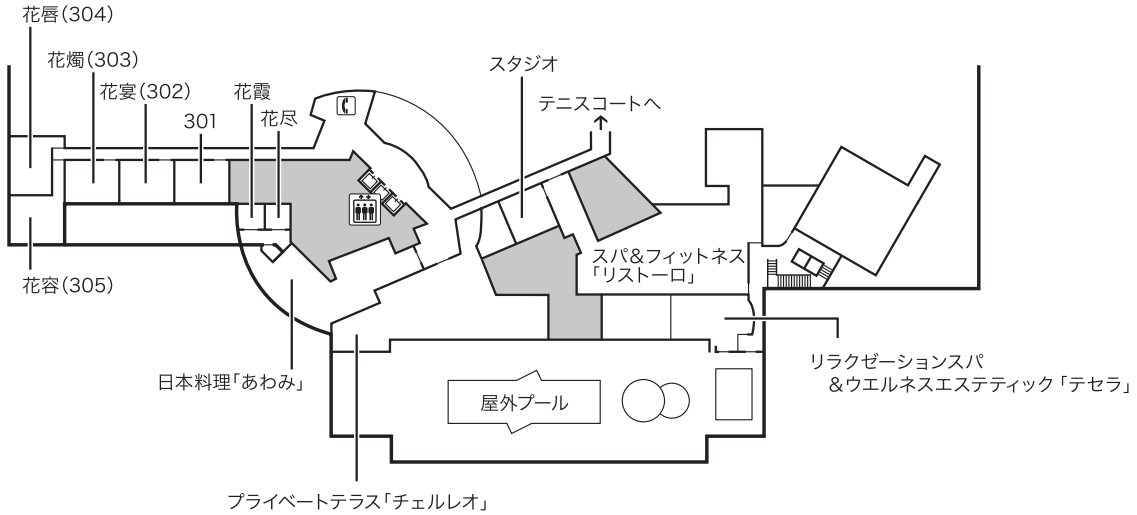

Grand Nikko Awaji

グランドニッコー淡路

3F

2F

1F

4F-10F

※見取り図内の数字は部屋番号を表しています。例えば4Fの25の場合、部屋番号は425となります。

■デラックス(42m²)

■ジュニアスイート(55m²)

■エグゼクティブスイート(92m²)

■和室(64m²)