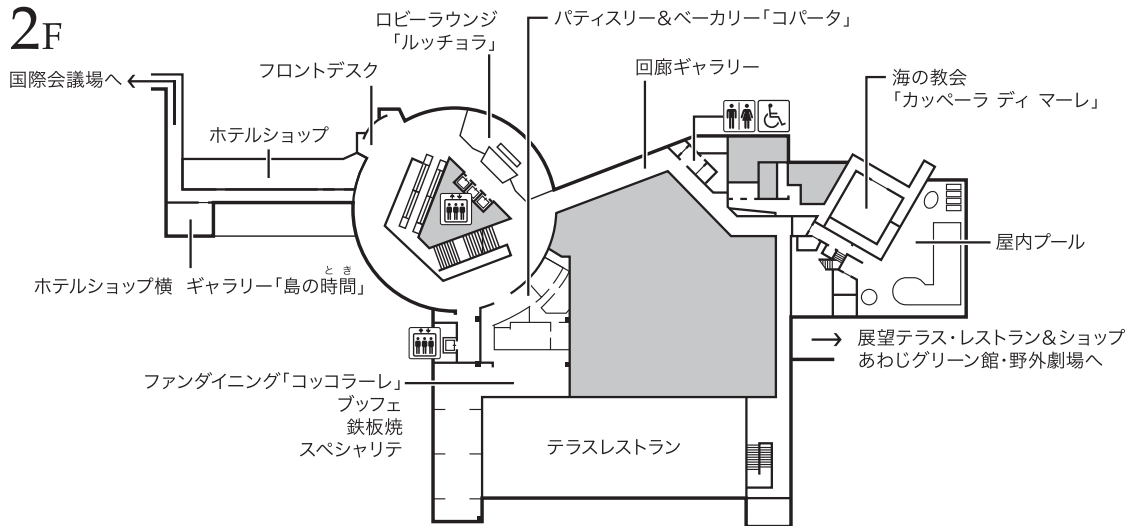

Grand Nikko Awaji

グランドニッコー淡路

3F

2F

1F

4F-10F

※見取り図内の数字は部屋番号を表しています。例えば4Fの25の場合、部屋番号は425となります。

■デラックス(42m²)

■ジュニアスイート(55m²)

■エグゼクティブスイート(92m²)

■和室(64m²)