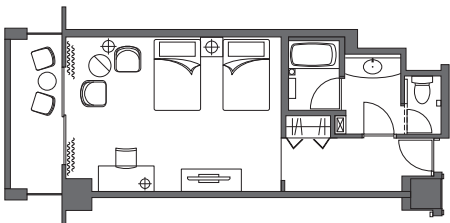

Grand Nikko Awaji

グランドニッコー淡路

3F

2F

1F

4F-10F

※見取り図内の数字は部屋番号を表しています。例えば4Fの25の場合、部屋番号は425となります。

■デラックス(42m²)

■ジュニアスイート(55m²)

■エグゼクティブスイート(92m²)

■和室(64m²)