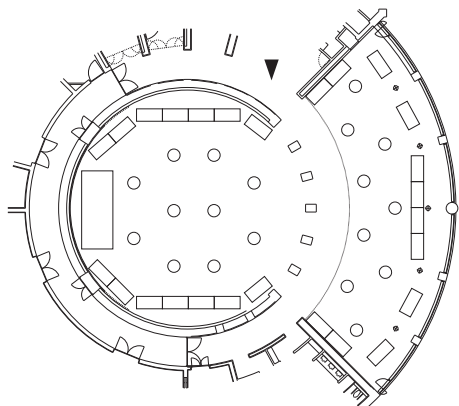

International Conference Center

国際会議場

■アンフィシアター (275m² 天井高5.7~7.3m)
スクール100席

■イベントホール (481m² 天井高6.0m)
スクール240席

■メインホール (580m² 天井高9.2m)
シアター600席

■メインホール (580m² 天井高9.2m)
スクール224席

■レセプションホールB (258m² 天井高4.3~6.7m)
立食150名+150名

■レセプションホールB (258m² 天井高4.3~6.7m)
シアター200席

International Conference Center

国際会議場

■レセプションホールA (127m² 天井高3m)
円卓50席

■レセプションホールA (127m² 天井高3m)
シアター80席

■301 (173m² 天井高3m)
スクール64席

■301 (173m² 天井高3m)
口の字52席

■302 (60m² 天井高2.7m)
スクール24席

■304 (35m² 天井高2.7m) 口の字16席
■305 (35m² 天井高2.7m) 口の字16席

お問い合わせ 宴会予約係 TEL 0799-74-1188 FAX 0799-74-1145 tc@awaji.grandnikko.com

〒656-2306 兵庫県淡路市夢舞台2番地 TEL 0799-74-1111(代表) FAX 0799-74-1100 <https://www.awaji.grandnikko.com>