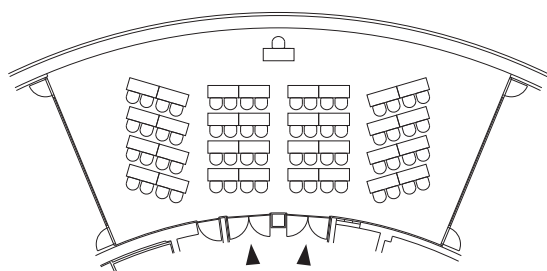

International Conference Center

国際会議場

■アンフィシアター (275m² 天井高5.7~7.3m)
スクール100席

■イベントホール (481m² 天井高6.0m)
スクール240席

■メインホール (580m² 天井高9.2m)
シアター600席

■メインホール (580m² 天井高9.2m)
スクール224席

■レセプションホールB (258m² 天井高4.3~6.7m)
立食150名+150名

■レセプションホールB (258m² 天井高4.3~6.7m)
シアター200席

International Conference Center

国際会議場

■レセプションホールA (127m² 天井高3m)
円卓50席

■レセプションホールA (127m² 天井高3m)
シアター80席

■301 (173m² 天井高3m)
スクール64席

■301 (173m² 天井高3m)
口の字52席

■302 (60m² 天井高2.7m)
スクール24席

■304 (35m² 天井高2.7m) 口の字16席
■305 (35m² 天井高2.7m) 口の字16席

お問い合わせ 宴会予約係 TEL 0799-74-1188 FAX 0799-74-1145 tc@awaji.grandnikko.com

〒656-2306 兵庫県淡路市夢舞台2番地 TEL 0799-74-1111(代表) FAX 0799-74-1100 <https://www.awaji.grandnikko.com>