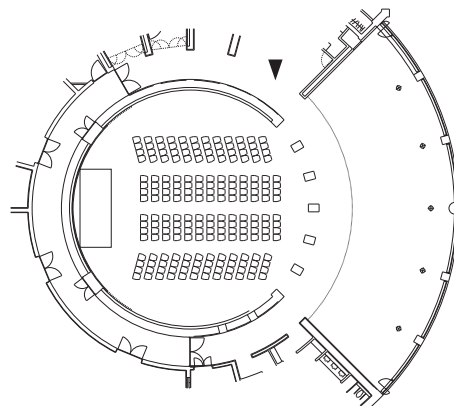

International Conference Center

国際会議場

■アンフィシアター (275m² 天井高5.7~7.3m)
スクール100席

■イベントホール (481m² 天井高6.0m)
スクール240席

■メインホール (580m² 天井高9.2m)
シアター600席

■メインホール (580m² 天井高9.2m)
スクール224席

■レセプションホールB (258m² 天井高4.3~6.7m)
立食150名+150名

■レセプションホールB (258m² 天井高4.3~6.7m)
シアター200席

International Conference Center

国際会議場

■レセプションホールA (127m² 天井高3m)
円卓50席

■レセプションホールA (127m² 天井高3m)
シアター80席

■301 (173m² 天井高3m)
スクール64席

■301 (173m² 天井高3m)
口の字52席

■302 (60m² 天井高2.7m)
スクール24席

■304 (35m² 天井高2.7m) 口の字16席
■305 (35m² 天井高2.7m) 口の字16席

お問い合わせ 宴会予約係 TEL 0799-74-1188 FAX 0799-74-1145 tc@awaji.grandnikko.com

〒656-2306 兵庫県淡路市夢舞台2番地 TEL 0799-74-1111(代表) FAX 0799-74-1100 <https://www.awaji.grandnikko.com>