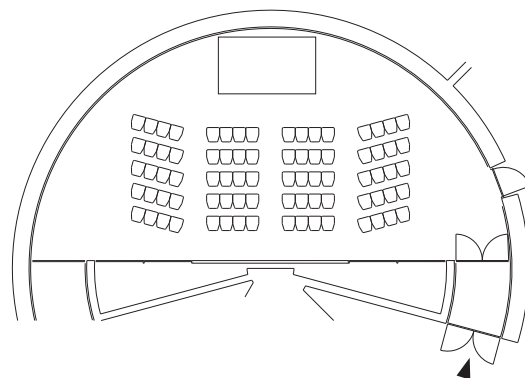

International Conference Center

国際会議場

■アンフィシアター (275m² 天井高5.7~7.3m)
スクール100席

■イベントホール (481m² 天井高6.0m)
スクール240席

■メインホール (580m² 天井高9.2m)
シアター600席

■メインホール (580m² 天井高9.2m)
スクール224席

■レセプションホールB (258m² 天井高4.3~6.7m)
立食150名+150名

■レセプションホールB (258m² 天井高4.3~6.7m)
シアター200席

International Conference Center

国際会議場

■レセプションホールA (127m² 天井高3m)
円卓50席

■レセプションホールA (127m² 天井高3m)
シアター80席

■301 (173m² 天井高3m)
スクール64席

■301 (173m² 天井高3m)
口の字52席

■302 (60m² 天井高2.7m)
スクール24席

■304 (35m² 天井高2.7m) 口の字16席
■305 (35m² 天井高2.7m) 口の字16席

お問い合わせ 宴会予約係 TEL 0799-74-1188 FAX 0799-74-1145 tc@awaji.grandnikko.com

〒656-2306 兵庫県淡路市夢舞台2番地 TEL 0799-74-1111(代表) FAX 0799-74-1100 <https://www.awaji.grandnikko.com>