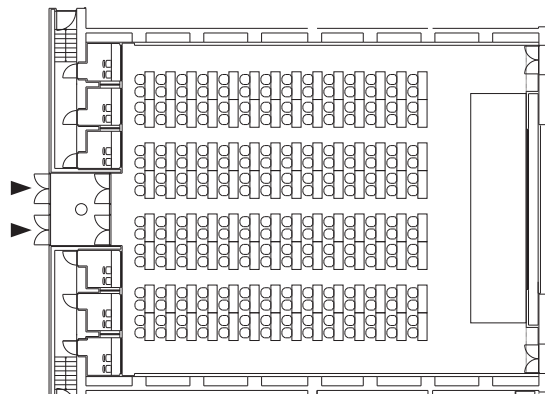

International Conference Center

国際会議場

■アンフィシアター (275m² 天井高5.7~7.3m)
スクール100席

■イベントホール (481m² 天井高6.0m)
スクール240席

■メインホール (580m² 天井高9.2m)
シアター600席

■メインホール (580m² 天井高9.2m)
スクール224席

■レセプションホールB (258m² 天井高4.3~6.7m)
立食150名+150名

■レセプションホールB (258m² 天井高4.3~6.7m)
シアター200席

International Conference Center

国際会議場

■レセプションホールA (127m² 天井高3m)
円卓50席

■レセプションホールA (127m² 天井高3m)
シアター80席

■301 (173m² 天井高3m)
スクール64席

■301 (173m² 天井高3m)
口の字52席

■302 (60m² 天井高2.7m)
スクール24席

■304 (35m² 天井高2.7m) 口の字16席
■305 (35m² 天井高2.7m) 口の字16席

お問い合わせ 宴会予約係 TEL 0799-74-1188 FAX 0799-74-1145 tc@awaji.grandnikko.com

〒656-2306 兵庫県淡路市夢舞台2番地 TEL 0799-74-1111(代表) FAX 0799-74-1100 <https://www.awaji.grandnikko.com>