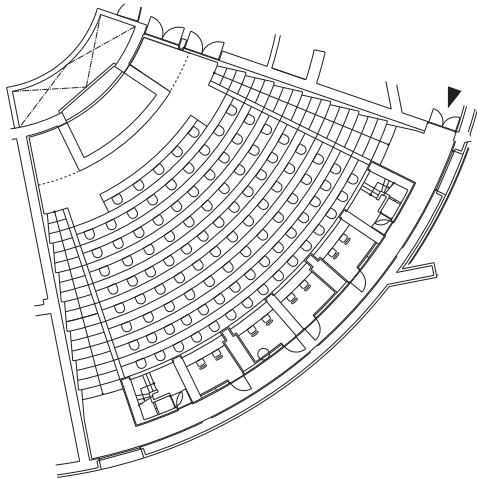

International Conference Center

国際会議場

■アンフィシアター (275m² 天井高5.7~7.3m)
スクール100席

■イベントホール (481m² 天井高6.0m)
スクール240席

■メインホール (580m² 天井高9.2m)
シアター600席

■メインホール (580m² 天井高9.2m)
スクール224席

■レセプションホールB (258m² 天井高4.3~6.7m)
立食150名+150名

■レセプションホールB (258m² 天井高4.3~6.7m)
シアター200席

International Conference Center

国際会議場

■レセプションホールA (127m² 天井高3m)
円卓50席

■レセプションホールA (127m² 天井高3m)
シアター80席

■301 (173m² 天井高3m)
スクール64席

■301 (173m² 天井高3m)
口の字52席

■302 (60m² 天井高2.7m)
スクール24席

■304 (35m² 天井高2.7m) 口の字16席
■305 (35m² 天井高2.7m) 口の字16席

お問い合わせ 宴会予約係 TEL 0799-74-1188 FAX 0799-74-1145 tc@awaji.grandnikko.com

〒656-2306 兵庫県淡路市夢舞台2番地 TEL 0799-74-1111(代表) FAX 0799-74-1100 <https://www.awaji.grandnikko.com>