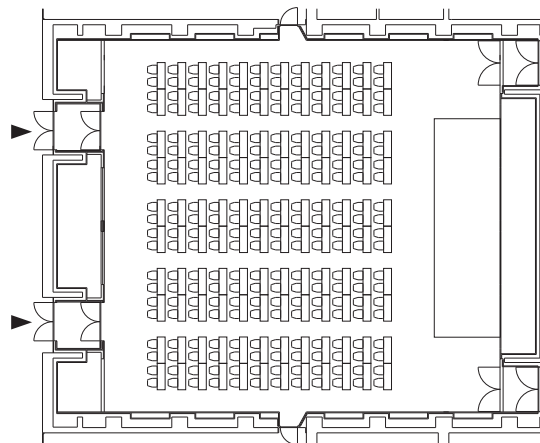

International Conference Center

国際会議場

■アンフィシアター (275m² 天井高5.7~7.3m)
スクール100席

■イベントホール (481m² 天井高6.0m)
スクール240席

■メインホール (580m² 天井高9.2m)
シアター600席

■メインホール (580m² 天井高9.2m)
スクール224席

■レセプションホールB (258m² 天井高4.3~6.7m)
立食150名+150名

■レセプションホールB (258m² 天井高4.3~6.7m)
シアター200席

International Conference Center

国際会議場

■レセプションホールA (127m² 天井高3m)
円卓50席

■レセプションホールA (127m² 天井高3m)
シアター80席

■301 (173m² 天井高3m)
スクール64席

■301 (173m² 天井高3m)
口の字52席

■302 (60m² 天井高2.7m)
スクール24席

■304 (35m² 天井高2.7m) 口の字16席
■305 (35m² 天井高2.7m) 口の字16席

お問い合わせ 宴会予約係 TEL 0799-74-1188 FAX 0799-74-1145 tc@awaji.grandnikko.com

〒656-2306 兵庫県淡路市夢舞台2番地 TEL 0799-74-1111(代表) FAX 0799-74-1100 <https://www.awaji.grandnikko.com>