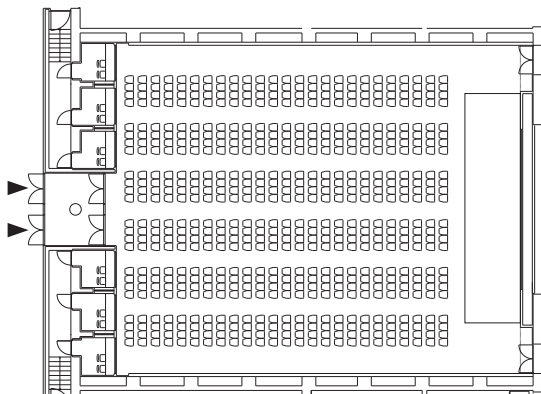

International Conference Center

国際会議場

■アンフィシアター (275m² 天井高5.7~7.3m)
スクール100席

■イベントホール (481m² 天井高6.0m)
スクール240席

■メインホール (580m² 天井高9.2m)
シアター600席

■メインホール (580m² 天井高9.2m)
スクール224席

■レセプションホールB (258m² 天井高4.3~6.7m)
立食150名+150名

■レセプションホールB (258m² 天井高4.3~6.7m)
シアター200席

International Conference Center

国際会議場

■レセプションホールA (127m² 天井高3m)
円卓50席

■レセプションホールA (127m² 天井高3m)
シアター80席

■301 (173m² 天井高3m)
スクール64席

■301 (173m² 天井高3m)
口の字52席

■302 (60m² 天井高2.7m)
スクール24席

■304 (35m² 天井高2.7m) 口の字16席
■305 (35m² 天井高2.7m) 口の字16席

お問い合わせ 宴会予約係 TEL 0799-74-1188 FAX 0799-74-1145 tc@awaji.grandnikko.com

〒656-2306 兵庫県淡路市夢舞台2番地 TEL 0799-74-1111(代表) FAX 0799-74-1100 <https://www.awaji.grandnikko.com>