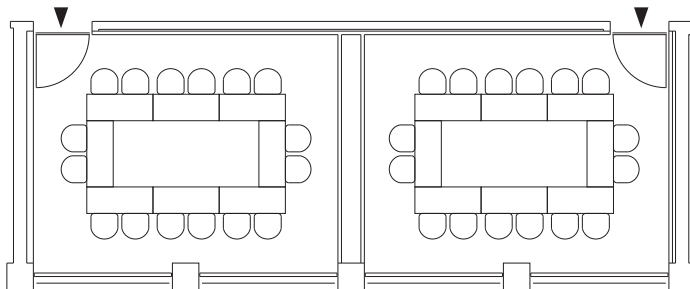

International Conference Center

国際会議場

■アンフィシアター (275m² 天井高5.7~7.3m)
スクール100席

■イベントホール (481m² 天井高6.0m)
スクール240席

■メインホール (580m² 天井高9.2m)
シアター600席

■メインホール (580m² 天井高9.2m)
スクール224席

■レセプションホールB (258m² 天井高4.3~6.7m)
立食150名+150名

■レセプションホールB (258m² 天井高4.3~6.7m)
シアター200席

International Conference Center

国際会議場

■レセプションホールA (127m² 天井高3m)
円卓50席

■レセプションホールA (127m² 天井高3m)
シアター80席

■301 (173m² 天井高3m)
スクール64席

■301 (173m² 天井高3m)
口の字52席

■302 (60m² 天井高2.7m)
スクール24席

■304 (35m² 天井高2.7m) 口の字16席
■305 (35m² 天井高2.7m) 口の字16席

お問い合わせ 宴会予約係 TEL 0799-74-1188 FAX 0799-74-1145 tc@awaji.grandnikko.com

〒656-2306 兵庫県淡路市夢舞台2番地 TEL 0799-74-1111(代表) FAX 0799-74-1100 <https://www.awaji.grandnikko.com>