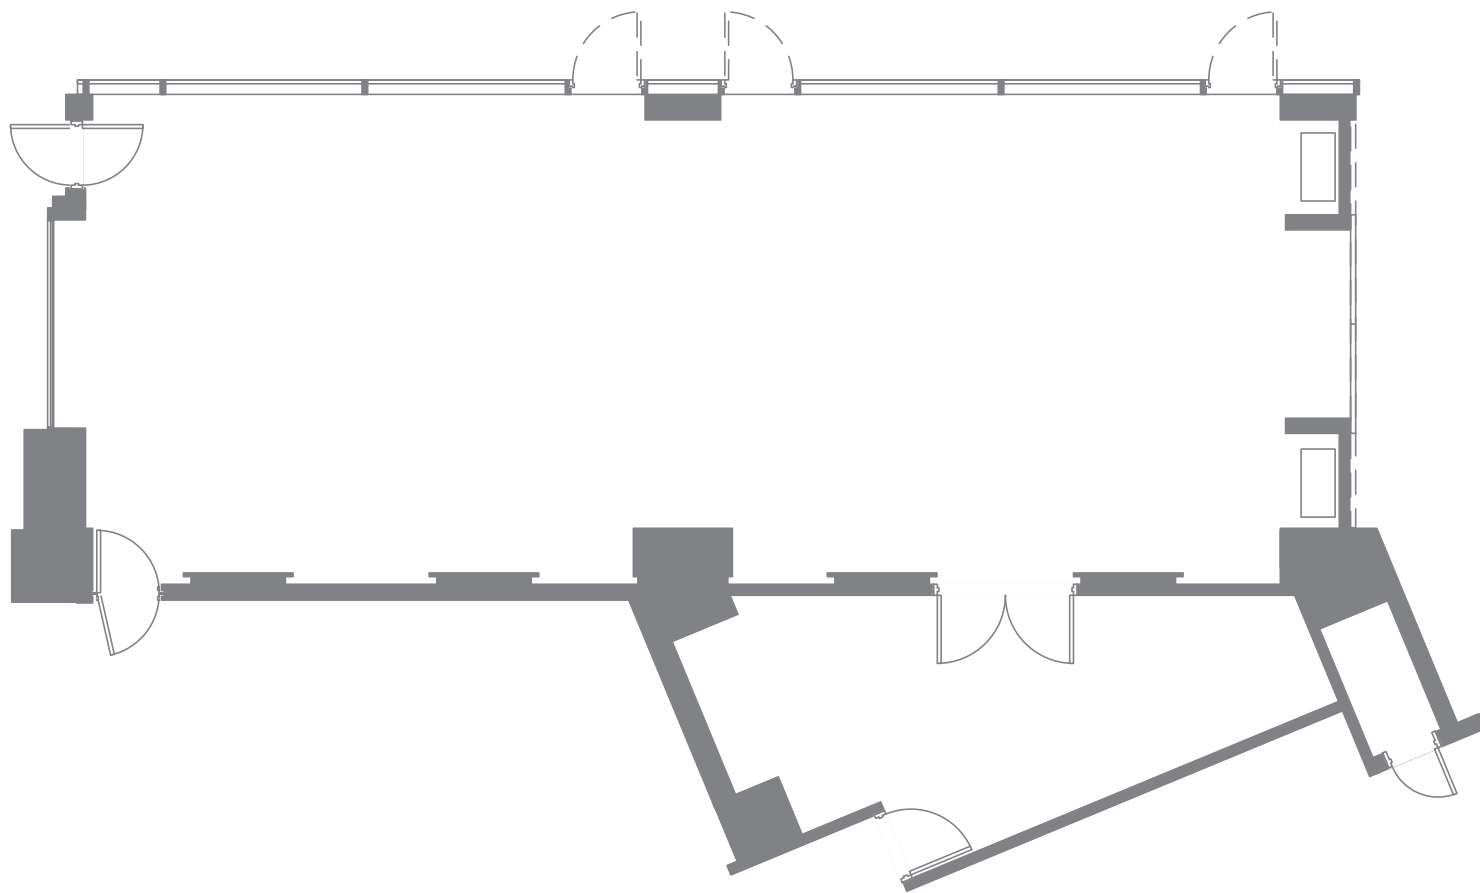

■ チェルレオパーティールーム

0 5 10

0 1 2 3m

1/100