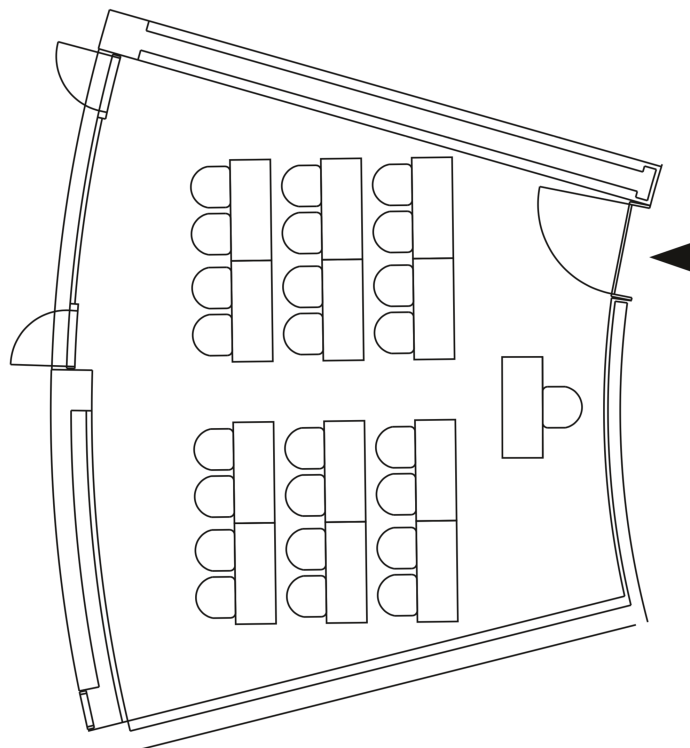

■302 (60㎡ 天井高2.7m) スクール24席

■304 (60㎡ 天井高2.7m) 口の字16席

■305 (60㎡ 天井高2.7m) 口の字16席